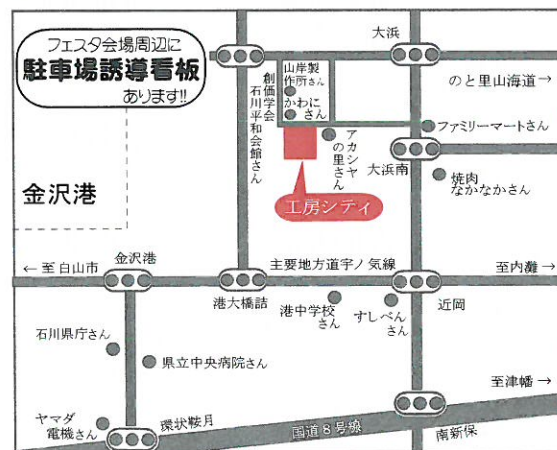

【工房シティ周辺地図】

ボランティアご希望の方は
工房シティまでご連絡下さい

社会福祉法人 あおぞら福祉会
生活介護・就労継続支援B型
多機能型事業所

工房シティ

お問い合わせ先 金沢市粟崎町5丁目3番地 1

TEL (076) 238-2111

<http://www.aozora-f.or.jp/> (担当:宮崎・高)