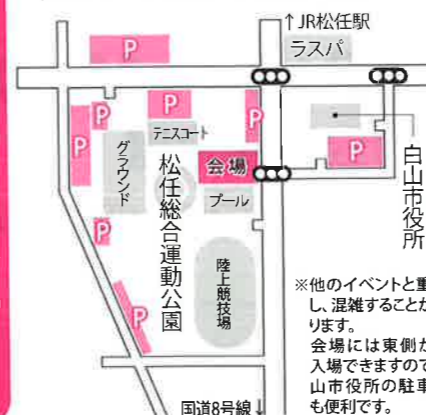

スマイルはくさん
公式LINEはこちら

- 参加費** 無料
- 申込締切** 10月25日(水)

第17回 白山市 福祉健康まつり

10月15日(日) 9:30～15:00
松任総合運動公園体育館

子どもも楽しい！
わくわく遊びコーナーや
縁日コーナー、
スタンプラリーも
あるよ！

手話や点字、
ボーイスカウトなどなど
体験コーナーもたくさん！

大人気！
チャリティー
マッサージコーナー

今年は
飲食スペースも
あります！

屋台もできるよ

キッチンカーも
やってくる！

送迎バス運行時刻表

会場まで無料送迎バスを運行します。

【行きバス】		ハイエース		鶴来ほうらい号	
地区	停車場所	1便	2便	1便	2便
白峰	白峰総湯前広場	7:55 発	10:55 発		
	桑島バス停	8:00	11:00		
尾口	女原バス停 (国道157号線沿)	8:10	11:10		
	尾口公民館	8:13	11:13		
吉野谷	上木滑バス停	8:17	11:17		
	吉野谷旧庁舎前	8:20	11:20		
鳥越	白山ろく体育館前	8:25	11:25		
	鳥越公民館	8:30	11:30		
河内	鳥越老人福祉センター	8:35	11:35		
	下福岡バス停	8:46	11:46		
鶴来	河内旧庁舎前	8:50	11:50		
	市鶴来支所前	9:05	12:05		
松任	よらんかいねえ広場バス停	9:12	12:12		
	クレインバス停	9:16	12:16		
松任	松任総合運動公園体育館	9:30 着	12:30 着		
【帰りバス】…“行き”と逆ルートとなります。					
松任	松任総合運動公園体育館	12:00 発	15:00 発		
白峰	白峰総湯前広場	13:30 着	16:30 着		

【行きバス】		本所福祉バス	
地区	停車場所	1便	2便
美川	湊健康増進センター	9:00 発	11:30 発
	湊保育園前	9:03	11:33
	美川郵便局前	9:06	11:36
	JR美川駅	9:07	11:37
	美川文化会館前	9:08	11:38
	Aコープ蝶屋店前	9:10	11:40
松任	鹿島町東バス停	9:14	11:44
	鹿島平バス停	9:16	11:46
	松任総合運動公園体育館	9:30 着	12:00 着
【帰りバス】…“行き”と逆ルートとなります。			
松任	松任総合運動公園体育館	12:00 発	15:00 発
美川	湊健康増進センター	12:30 着	15:30 着

※発着時間は、多少前後する場合があります。

駐車場の「ごあんない」

松任総合運動公園および白山市役所、ラスパ白山店臨時駐車場がご利用いただけます。

※他のイベントと重複し、混雑することがあります。会場には東側から入場できますので白山市役所の駐車場も便利です。

フードドライブも
やっています。

おうちで余っている 食べ物をぜひお持ちください！

- 未開封のもの、賞味期限が2か月以上あるもの、常温保存可能なものに限りです。
- 手作りのものや賞味期限のわからないもの、酒類は受け付けられません。